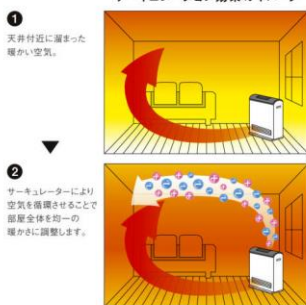

3つの安全機能を搭載！
転倒時消火/立ち消え安全
不完全燃焼防止！

万一の時も
安心！

ガスファンヒーター+空気清浄+サーキュレーター 国内初1台3役の多機能モデル

Rinnai

サーキュレーション効果のイメージ

PM2.5
対応

暖房の
めやす

木造
15畳
まで